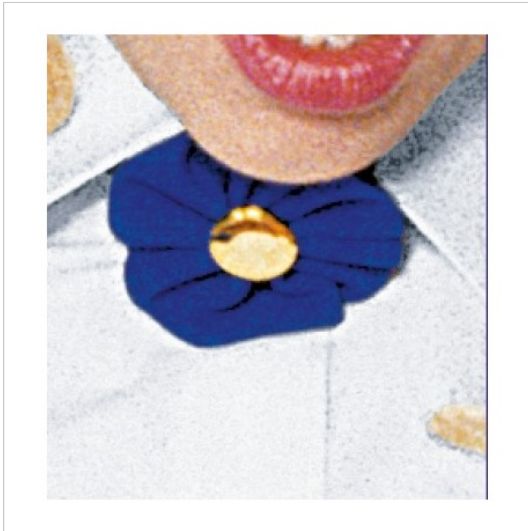

SCHEDA PRODOTTO

Kokarde Chinablau ISACCO 105006

Riferimento: ISA105006

Einsatzgebiete	Gastronomisch
Farbe	Blau
	Bunt
Jahreszeit	Jede Jahreszeit
Modell	Frau
Produktart	Kokarde
Stoff fantasie	Einfarbig
Stoffgewicht	220 g/m²
Stoffzusammensetzung	100% Polyester