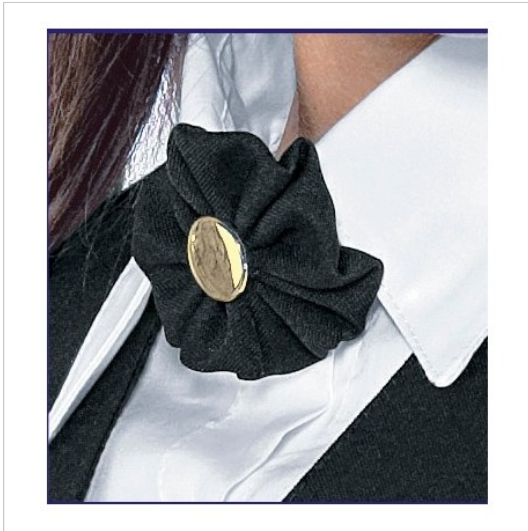

SCHEDA PRODOTTO

Kokarde Schwarz ISACCO 105001

Riferimento: ISA105001

Einsatzgebiete	FOOD & BEVERAGE
	Gastronomie
	HOTELLERIE
Farbe	Schwarz
Jahreszeit	Jede Jahreszeit
Modell	Frau
Produktart	Kokarde
Produktlinie	Coccarda
Stoff fantasie	Einfarbig
Stoffgewicht	220 g/m²
Stoffzusammensetzung	100% Polyester