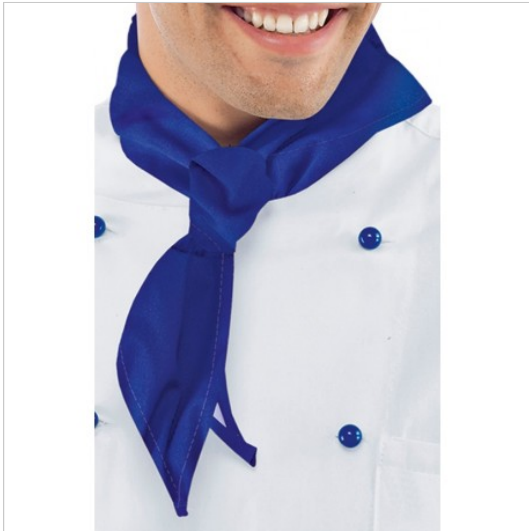

SCHEDA PRODOTTO

Dreiecktuch Chinablau ISACCO 089006

Riferimento: ISA089006

Einsatzgebiete	Gastronomie
Farbe	Chinablau
	Bunt
Jahreszeit	Jede Jahreszeit
Modell	Unisex
Produktart	Halstuch
Produktlinie	Triangolo
Stoff fantasie	Einfarbig
Stoffgewicht	125g/m²
Stoffzusammensetzung	65 % Polyester 35 % Baumwolle