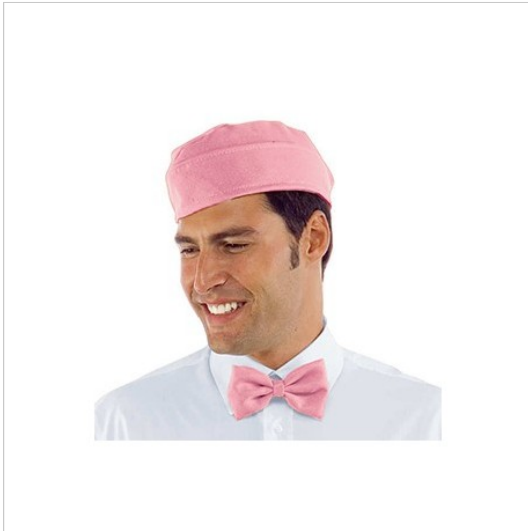

## SCHEDA PRODOTTO

Fliege Rosa ISACCO 104089

Riferimento: ISA104089

Einsatzgebiete	<b>Gastronomie</b>
	<b>HOTELLERIE</b>
	<b>FOOD &amp; BEVERAGE</b>
Farbe	<b>Rosa</b>
	<b>Bunt</b>
Jahreszeit	<b>Jede Jahreszeit</b>
Modell	<b>Unisex</b>
Produktart	<b>Fliege</b>
Produktlinie	<b>Papillon</b>
Stoff fantasie	<b>Einfarbig</b>
Stoffgewicht	<b>220 g/m<sup>2</sup></b>
Stoffzusammensetzung	<b>100% Polyester</b>