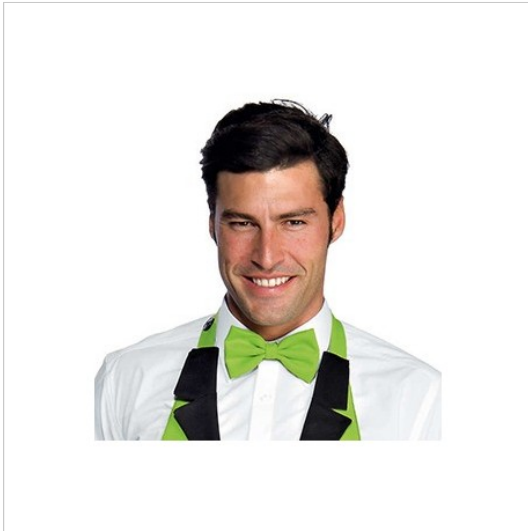

SCHEDA PRODOTTO

Fliege Apfelgrün ISACCO 104026

Riferimento: ISA104026

Einsatzgebiete	Gastronomie
	HOTELLERIE
	FOOD & BEVERAGE
Farbe	Apfelgrün
	Bunt
Jahreszeit	Jede Jahreszeit
Modell	Unisex
Produktart	Fliege
Produktlinie	Papillon
Stoff fantasie	Einfarbig
Stoffgewicht	220 g/m²
Stoffzusammensetzung	100% Polyester