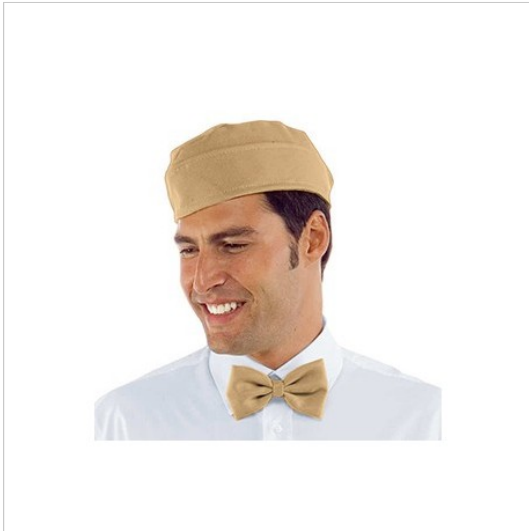

SCHEDA PRODOTTO

Fliege Hellbraun ISACCO 104015

Riferimento: ISA104015

Einsatzgebiete	Gastronomie
	HOTELLERIE
	FOOD & BEVERAGE
Farbe	Hellbraun
	Bunt
Jahreszeit	Jede Jahreszeit
Modell	Unisex
Produktart	Fliege
Produktlinie	Papillon
Stoff fantasie	Einfarbig
Stoffgewicht	220 g/m²
Stoffzusammensetzung	100% Polyester