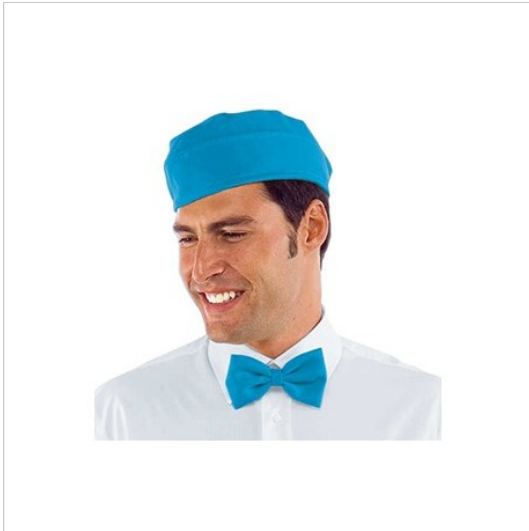

SCHEDA PRODOTTO

Fliege Türkis ISACCO 104010

Riferimento: ISA104010

| | |
|----------------------|----------------------------|
| Einsatzgebiete | Gastronomie |
| | HOTELLERIE |
| | FOOD & BEVERAGE |
| Farbe | Türkis |
| | Bunt |
| Jahreszeit | Jede Jahreszeit |
| Modell | Unisex |
| Produktart | Fliege |
| Produktlinie | Papillon |
| Stoff fantasie | Einfarbig |
| Stoffgewicht | 220 g/m² |
| Stoffzusammensetzung | 100% Polyester |