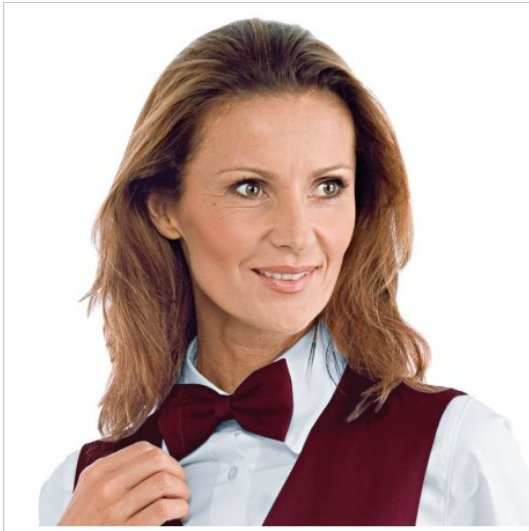

SCHEDA PRODOTTO

Fliege bordeaux ISACCO 104003

Riferimento: ISA104003

Einsatzgebiete	Gastronomie
	HOTELLERIE
	FOOD & BEVERAGE
Farbe	Bordeaux
	Bunt
Jahreszeit	Jede Jahreszeit
Modell	Unisex
Produktart	Fliege
Produktlinie	Papillon
Stoff fantasie	Einfarbig
Stoffgewicht	220 g/m²
Stoffzusammensetzung	100% Polyester