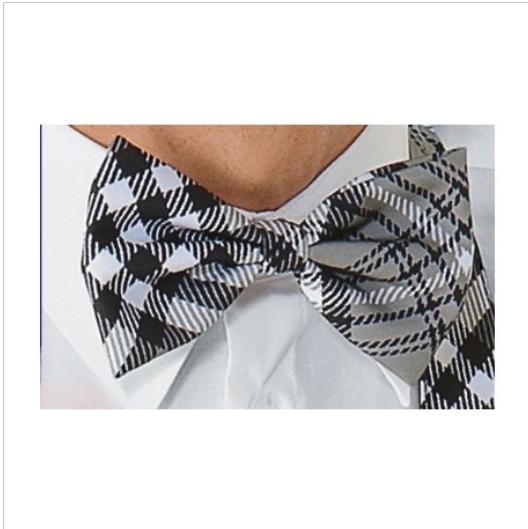

SCHEDA PRODOTTO

Fliege tartan 412 ISACCO 104169

Riferimento: ISA104169

Einsatzgebiete	FOOD & BEVERAGE
	Gastronomie
	HOTELLERIE
Farbe	Grau
Jahreszeit	Jede Jahreszeit
Modell	Unisex
Produktart	Fliege
Produktlinie	Papillon
Stoff fantasie	Kariert
Stoffgewicht	220 g/m²
Stoffzusammensetzung	100% Polyester