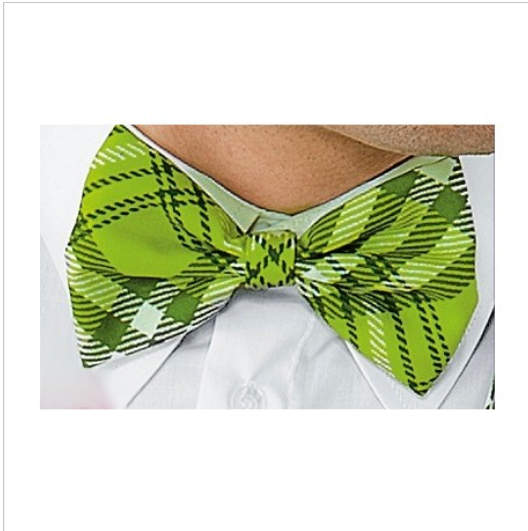

SCHEDA PRODOTTO

Fliege tartan 426 ISACCO 104166

Riferimento: ISA104166

Einsatzgebiete	FOOD & BEVERAGE
	Gastronomie
	HOTELLERIE
Farbe	Grün
Jahreszeit	Jede Jahreszeit
Modell	Unisex
Produktart	Fliege
Produktlinie	Papillon
Stoff fantasie	Kariert
Stoffgewicht	220 g/m²
Stoffzusammensetzung	100% Polyester