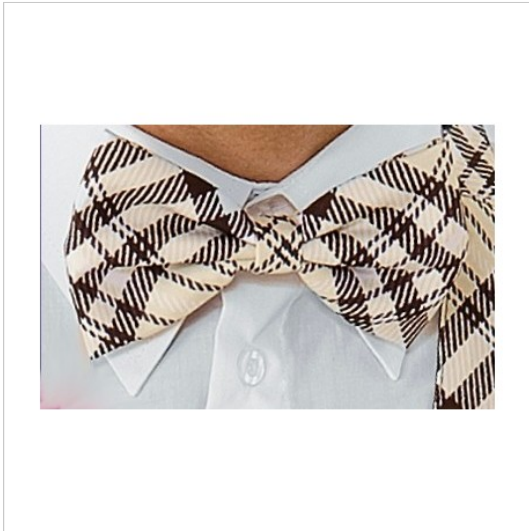

## SCHEDA PRODOTTO

Fliege tartan 405 ISACCO 104163

Riferimento: ISA104163

Einsatzgebiete	<b>FOOD &amp; BEVERAGE</b>
	<b>Gastronomie</b>
	<b>HOTELLERIE</b>
Farbe	<b>Creme</b>
Jahreszeit	<b>Jede Jahreszeit</b>
Modell	<b>Unisex</b>
Produktart	<b>Fliege</b>
Produktlinie	<b>Papillon</b>
Stoff fantasie	<b>Kariert</b>
Stoffgewicht	<b>220 g/m<sup>2</sup></b>
Stoffzusammensetzung	<b>100% Polyester</b>