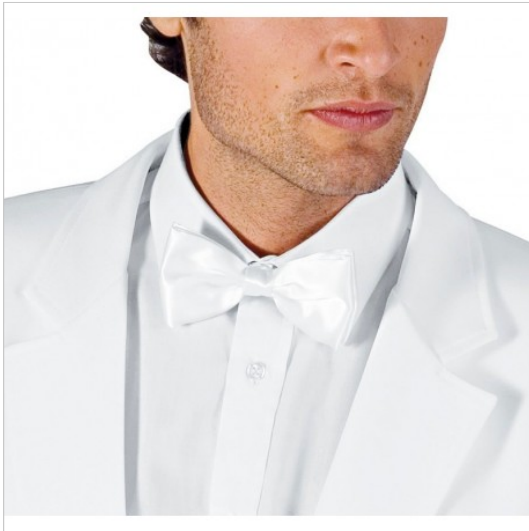

SCHEDA PRODOTTO

Fliege Satin Weiß ISACCO 10400R

Riferimento: ISA10400R

Einsatzgebiete	FOOD & BEVERAGE
	Gastronomie
	HOTELLERIE
Farbe	Weiß
Jahreszeit	Jede Jahreszeit
Modell	Unisex
Produktart	Fliege
Produktlinie	Papillon
Stoff fantasie	Einfarbig
Stoffgewicht	220 g/m²
Stoffzusammensetzung	100 % REINE SEIDE