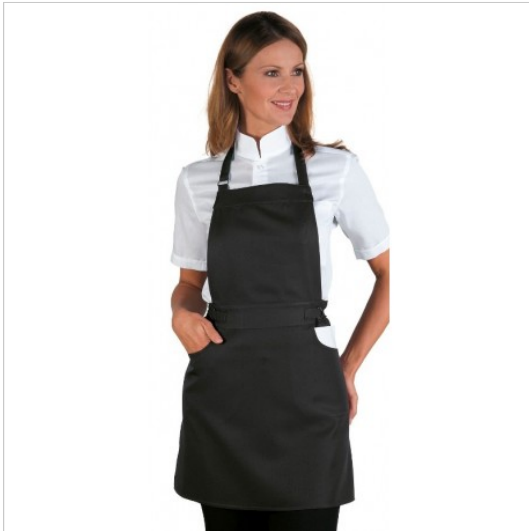

SCHEDA PRODOTTO

Schürze ischia Schwarz ISACCO 090401

Riferimento: ISA090401

Abmessungen cm.	102x70
Anzahl der Taschen	Zwei
Art des Verschlusses	Feste Knöpfe
	Mit Schnürsenkeln
Einsatzgebiete	FOOD & BEVERAGE
	Gastronomie
	LEBENSMITTELINDUSTRIE
Farbe	Schwarz
Jahreszeit	Jede Jahreszeit
Länge	Lang
Modell	Frau
Produktart	Latzschürzen
Produktlinie	Ischia
Stoff fantasie	Einfarbig
Stoffgewicht	220 g/m²
Stoffzusammensetzung	100% Polyester