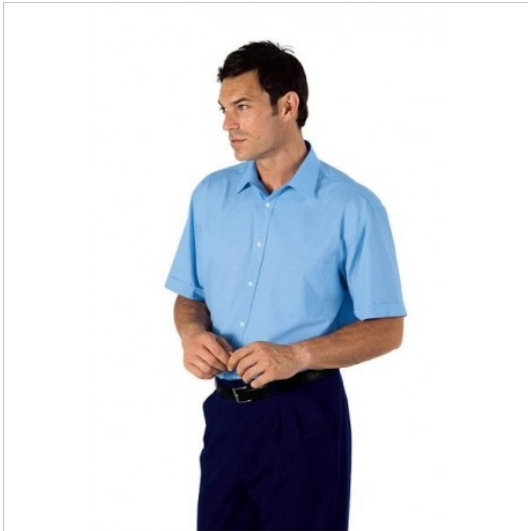

## SCHEDA PRODOTTO

Hemd Kurzarm Blau

Riferimento: 0312102

Anzahl der Taschen	<b>Eine</b>
Einsatzgebiete	<b>Bar-Hotellerie</b>
Farbe	<b>Bunt</b>
Jahreszeit	<b>Jede Jahreszeit</b>
Lieferzeit	<b>Sofort</b>
Manschettyp	<b>Offen</b>
Modell	<b>Unisex</b>
Neckmodell	<b>Klassisch</b>
Produktart	<b>Hemde</b>
Stoff fantasie	<b>Einfarbig</b>
Stoffgewicht	<b>115g/m2</b>
Stoffzusammensetzung	<b>65 % Polyester 35 % Baumwolle</b>
Verkaufsförderungen	<b>Unschlagbarer Preis</b>
Ärmelmodell	<b>Kurz</b>