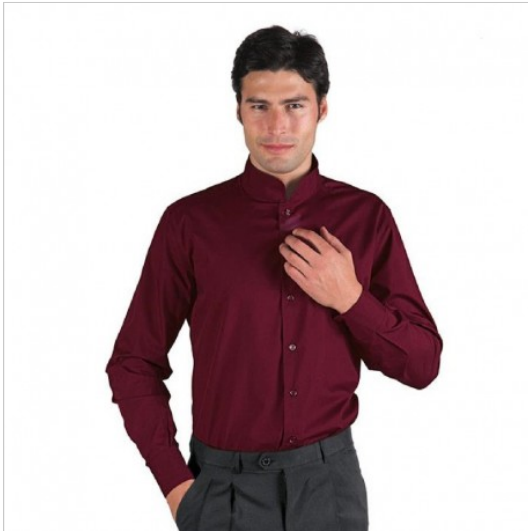

SCHEDA PRODOTTO

Hemd dublino unisex bordeaux ISACCO 061803

Riferimento: ISA061803

Anzahl der Knöpfe	Sieben
Anzahl der Taschen	Eine
Art des Verschlusses	Feste Knöpfe
Einsatzgebiete	Gastronomie
	HOTELLERIE
	FOOD & BEVERAGE
Farbe	Bunt
	Bordeaux
Jahreszeit	Jede Jahreszeit
Manschententyp	Mit Knopf
Modell	Unisex
Neckmodell	Koreanisch
Produktart	Hemde
Produktlinie	Dublino
Stoff fantasie	Einfarbig
Stoffgewicht	115g/m2
Stoffzusammensetzung	65 % Polyester 35 % Baumwolle
Ärmelmodell	Lang