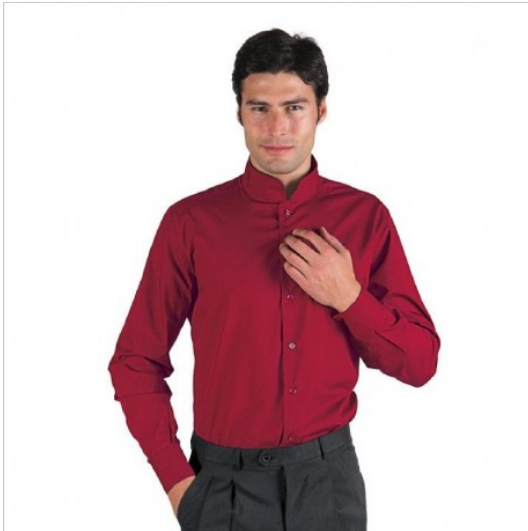

SCHEDA PRODOTTO

Hemd dublino unisex Zinnoberrot ISACCO 061807

Riferimento: ISA061807

Anzahl der Knöpfe	Sieben
Anzahl der Taschen	Eine
Art des Verschlusses	Feste Knöpfe
Einsatzgebiete	Gastronomie
	HOTELLERIE
	FOOD & BEVERAGE
Farbe	Bunt
	Bordeaux
Jahreszeit	Jede Jahreszeit
Manschettyp	Mit Knopf
Modell	Unisex
Neckmodell	Koreanisch
Produktart	Hemde
Produktlinie	Dublino
Stoff fantasie	Einfarbig
Stoffgewicht	115g/m2
Stoffzusammensetzung	65 % Polyester 35 % Baumwolle
Ärmelmodell	Lang