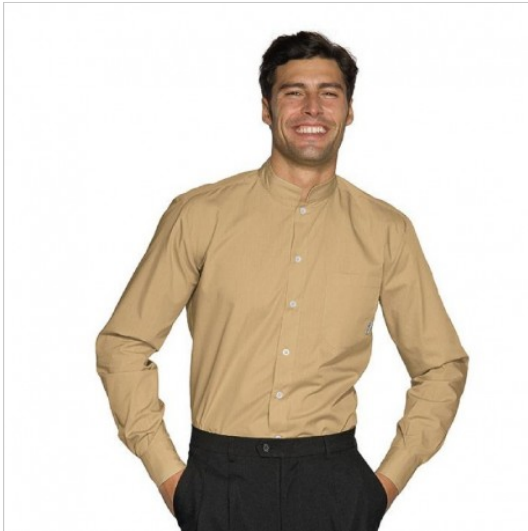

SCHEDA PRODOTTO

Hemd dublino unisex Hellbraun ISACCO 061815

Riferimento: ISA061815

Anzahl der Knöpfe	Sieben
Anzahl der Taschen	Eine
Art des Verschlusses	Feste Knöpfe
Einsatzgebiete	Gastronomie
	HOTELLERIE
	FOOD & BEVERAGE
Farbe	Bunt
	Hellbraun
Jahreszeit	Jede Jahreszeit
Manschentyp	Mit Knopf
Modell	Unisex
Neckmodell	Koreanisch
Produktart	Hemde
Produktlinie	Dublino
Stoff fantasie	Einfarbig
Stoffgewicht	115g/m2
Stoffzusammensetzung	65 % Polyester 35 % Baumwolle
Ärmelmodell	Lang