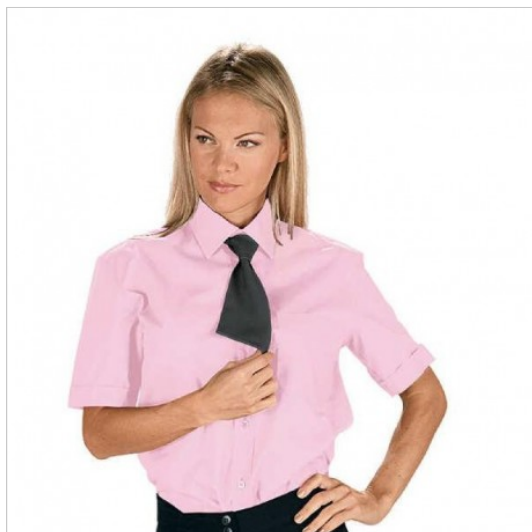

SCHEDA PRODOTTO

Hemd unisex kurze Ärmel Rosa ISACCO 062423M

Riferimento: ISA062423M

Anzahl der Knöpfe	Sieben
Anzahl der Taschen	Eine
Art des Verschlusses	Feste Knöpfe
Einsatzgebiete	Gastronomie
	HOTELLERIE
	FOOD & BEVERAGE
Farbe	Bunt
	Rosa
Jahreszeit	Sommerlich
Modell	Unisex
Neckmodell	Klassisch
Produktart	Hemde
Produktlinie	Camicia Unisex
Stoff fantasie	Einfarbig
Stoffgewicht	115g/m2
Stoffzusammensetzung	65 % Polyester 35 % Baumwolle
Ärmelmodell	Kurz