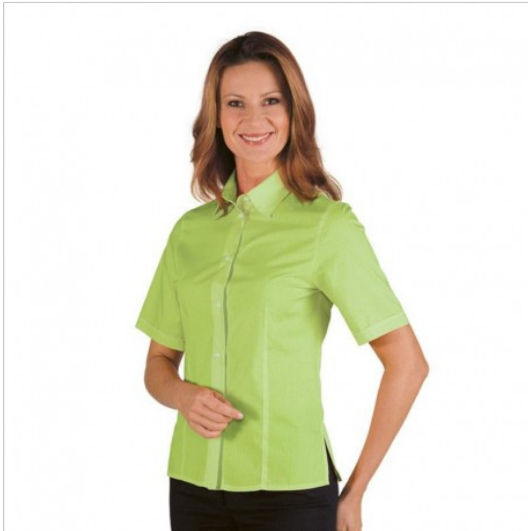

SCHEDA PRODOTTO

Hemd kyoto kurze Ärmel Apfelgrün ISACCO
025326M

Riferimento: ISA025326M

Anzahl der Knöpfe	Sechs
Anzahl der Taschen	Ohne Taschen
Art des Verschlusses	Feste Knöpfe
Einsatzgebiete	FOOD & BEVERAGE HOTELLERIE
Farbe	Bunt Apfelgrün
Jahreszeit	Sommerlich
Modell	Frau
Neckmodell	Klassisch
Produktart	Hemde
Produktlinie	Kyoto
Stoff fantasie	Einfarbig
Stoffgewicht	115g/m2
Stoffzusammensetzung	65 % Polyester 35 % Baumwolle
Ärmelmodell	Kurz