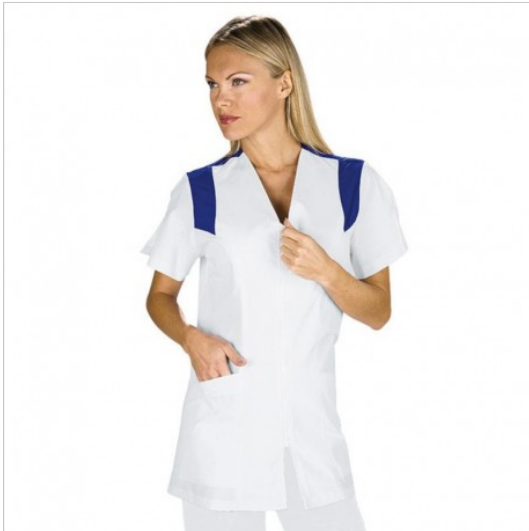

SCHEDA PRODOTTO

Kasack santorini Weiß/Chinablau ISACCO 015006

Riferimento: ISA015006

Anzahl der Taschen	Zwei
Art des Verschlusses	Mit Reißverschluss
Einsatzgebiete	SANITÄR
	LEBENSMITTELINDUSTRIE
	ÄSTHETISCH
Farbe	Weiß
Fertigstellung	Chinablau
Jahreszeit	Sommerlich
Länge	Kurz
Modell	Frau
Neckmodell	V-Ausschnitt
Produktart	Kurze kittel
Produktlinie	Santorini
Stoff fantasie	Einfarbig
Stoffgewicht	150 g/m ²
Stoffzusammensetzung	65 % Polyester 35 % Baumwolle
Ärmelmodell	Kurz