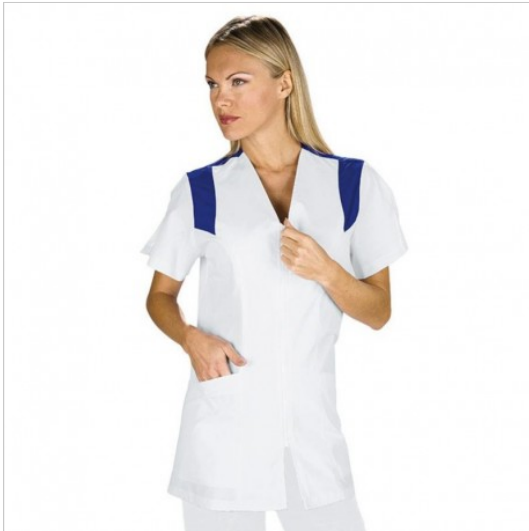

SCHEDA PRODOTTO

Kasack santorini Weiß/Chinablau ISACCO 015006

Riferimento: ISA015006

Anzahl der Taschen	Zwei
Art des Verschlusses	Mit Reißverschluss
Einsatzgebiete	SANITÄR LEBENSMITTELINDUSTRIE ÄSTHETISCH
Farbe	Weiß
Fertigstellung	Chinablau
Jahreszeit	Sommerlich
Länge	Kurz
Modell	Frau
Neckmodell	V-Ausschnitt
Produktart	Kurze kittel
Produktlinie	Santorini
Stoff fantasie	Einfarbig
Stoffgewicht	150 g/m ²
Stoffzusammensetzung	65 % Polyester 35 % Baumwolle
Ärmelmodell	Kurz