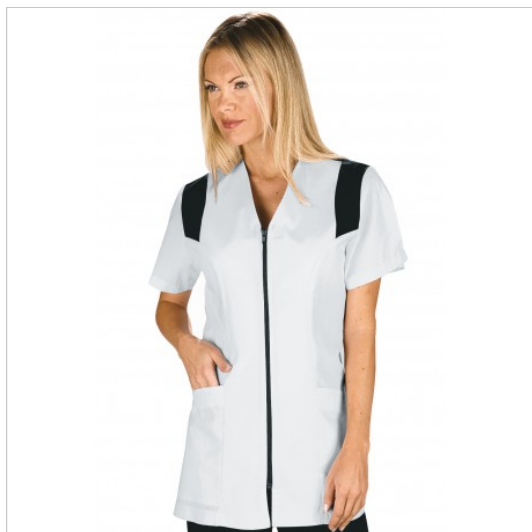

SCHEDA PRODOTTO

Kasack santorini Weiß/Schwarz ISACCO 015001

Riferimento: ISA015001

Anzahl der Taschen	Zwei
Art des Verschlusses	Mit Reißverschluss
Einsatzgebiete	SANITÄR
	LEBENSMITTELINDUSTRIE
	ÄSTHETISCH
Farbe	Weiß
Fertigstellung	Schwarz
Jahreszeit	Sommerlich
Länge	Kurz
Modell	Frau
Neckmodell	V-Ausschnitt
Produktart	Kurze kittel
Produktlinie	Santorini
Stoff fantasie	Einfarbig
Stoffgewicht	150 g/m ²
Stoffzusammensetzung	65 % Polyester 35 % Baumwolle
Ärmelmodell	Kurz