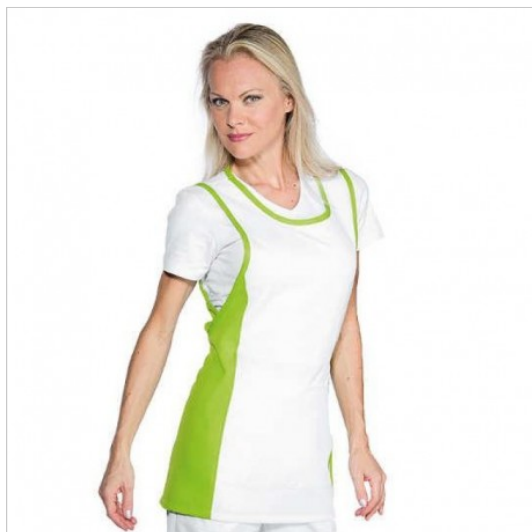

SCHEDA PRODOTTO

Kasack papeete Apfelgrün + Weiß ISACCO 013126

Riferimento: ISA013126

Anzahl der Taschen	Eine
Art des Verschlusses	Mit Schnürsenkeln
Einsatzgebiete	LEBENSMITTELINDUSTRIE
	ÄSTHETISCH
	SANITÄR
Farbe	Bunt
	Apfelgrün
Fertigstellung	Weiß
Jahreszeit	Sommerlich
Länge	Kurz
Modell	Frau
Neckmodell	Rundhalsausschnitt
Produktart	Kasacks
Produktlinie	Papeete
Stoff fantasie	Einfarbig
Stoffgewicht	220 g/m ²
Stoffzusammensetzung	100% Polyester
Ärmelmodell	Ohne Ärmel