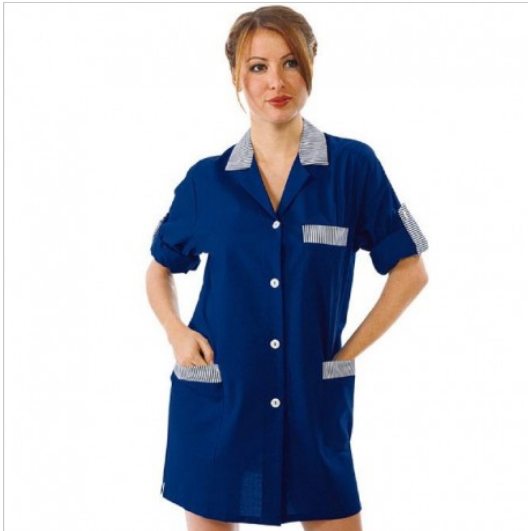

SCHEDA PRODOTTO

Kasack york Blau 125gr pol/cot Streifen Blau
ISACCO 016010

Riferimento: ISA016010

Anzahl der Knöpfe	Vier
Anzahl der Taschen	Drei
Art des Verschlusses	Feste Knöpfe
Einsatzgebiete	HOTELLERIE
	ÄSTHETISCH
	LEBENSMITTELINDUSTRIE
	SANITÄR
Farbe	Bunt
	Blau
Fertigstellung	blau gestreift
Jahreszeit	Jede Jahreszeit
Länge	Kurz
Manschettyp	Mit Knopf
Modell	Frau
Neckmodell	Klassisch
Produktart	Kurze kittel
Produktlinie	York
Stoff fantasie	Einfarbig
Stoffgewicht	125g/m²
Stoffzusammensetzung	65 % Polyester 35 % Baumwolle
Ärmelmodell	Lang