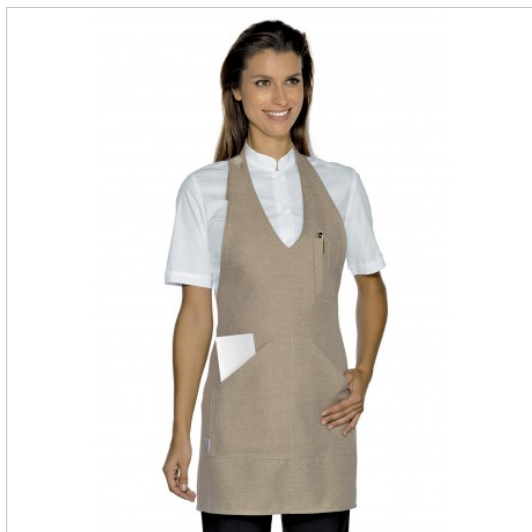

SCHEDA PRODOTTO

Schürze bistro Natürlich ISACCO ISA090216

Riferimento: ISA090216

Abmessungen cm.	70x57
Anzahl der Taschen	Drei
Art des Verschlusses	Feste Knöpfe
	Mit Schnürsenkeln
Einsatzgebiete	Gastronomie
	FOOD & BEVERAGE
Farbe	Bunt
	Natürlich
Jahreszeit	Jede Jahreszeit
Länge	Kurz
Modell	Unisex
Produktart	Latzschürzen
Produktlinie	Bistro
Stoff fantasie	Einfarbig
Stoffgewicht	220 g/m²
Stoffzusammensetzung	100% Polyester