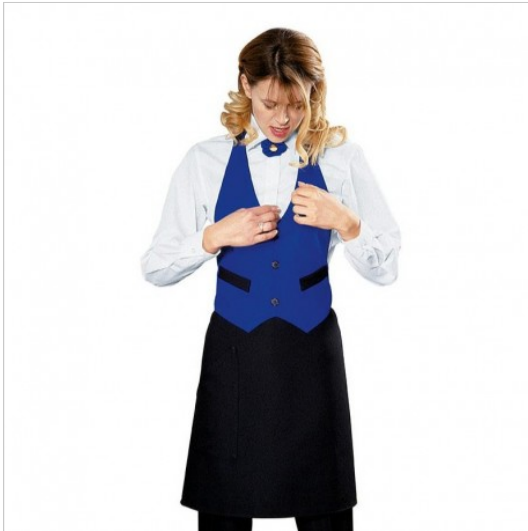

## SCHEDA PRODOTTO

Schürze garcon Chinablau/Schwarz ISACCO  
037006

Riferimento: ISA037006

|                      |                            |
|----------------------|----------------------------|
| Abmessungen cm.      | <b>64x67</b>               |
| Anzahl der Taschen   | <b>Zwei</b>                |
| Art des Verschlusses | <b>Feste Knöpfe</b>        |
|                      | <b>Mit Schnürsenkeln</b>   |
| Einsatzgebiete       | <b>FOOD &amp; BEVERAGE</b> |
|                      | <b>Gastronomie</b>         |
| Farbe                | <b>Bunt</b>                |
|                      | <b>Chinablau</b>           |
| Fertigstellung       | <b>Schwarz</b>             |
| Jahreszeit           | <b>Jede Jahreszeit</b>     |
| Länge                | <b>Lang</b>                |
| Modell               | <b>Unisex</b>              |
| Produktart           | <b>Latzschürzen</b>        |
| Produktlinie         | <b>Garcon</b>              |
| Stoff fantasie       | <b>Einfarbig</b>           |
| Stoffgewicht         | <b>220 g/m<sup>2</sup></b> |
| Stoffzusammensetzung | <b>100% Polyester</b>      |