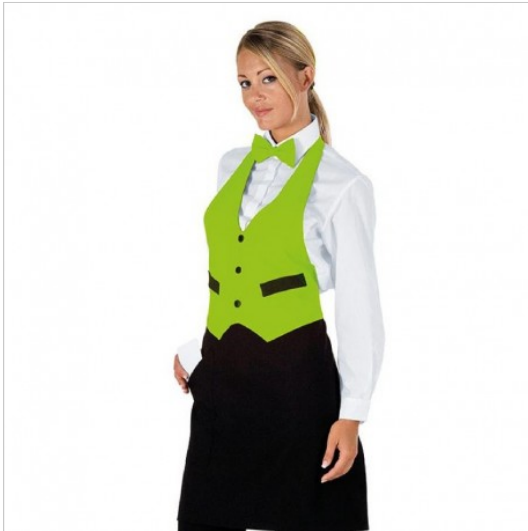

## SCHEDA PRODOTTO

Schürze garcon Apfelgrün/Schwarz ISACCO  
037026

Riferimento: ISA037026

Abmessungen cm.	<b>64x67</b>
Anzahl der Taschen	<b>Zwei</b>
Art des Verschlusses	<b>Feste Knöpfe</b>
	<b>Mit Schnürsenkeln</b>
Einsatzgebiete	<b>FOOD &amp; BEVERAGE</b>
	<b>Gastronomie</b>
Farbe	<b>Bunt</b>
	<b>Apfelgrün</b>
Fertigstellung	<b>Schwarz</b>
Jahreszeit	<b>Jede Jahreszeit</b>
Länge	<b>Lang</b>
Modell	<b>Unisex</b>
Produktart	<b>Latzschürzen</b>
Produktlinie	<b>Garcon</b>
Stoff fantasie	<b>Einfarbig</b>
Stoffgewicht	<b>220 g/m<sup>2</sup></b>
Stoffzusammensetzung	<b>100% Polyester</b>