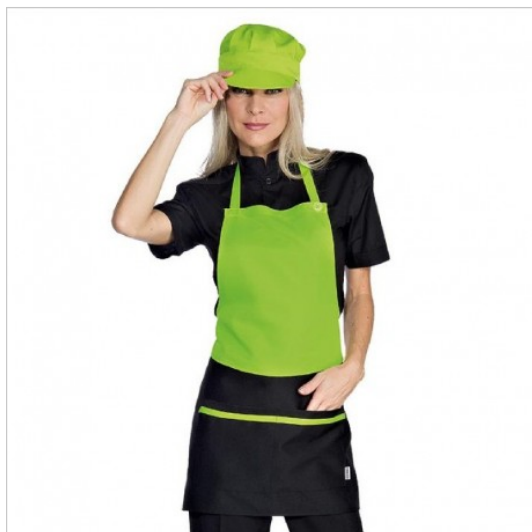

SCHEDA PRODOTTO

Schürze bar brooklyn Schwarz/Apfelgrün ISACCO
087626

Riferimento: ISA087626

Abmessungen cm.	70X65
Anzahl der Taschen	Zwei
Art des Verschlusses	Feste Knöpfe
	Mit Schnürsenkeln
Einsatzgebiete	LEBENSMITTELINDUSTRIE
	FOOD & BEVERAGE
Farbe	Bunt
	Apfelgrün
Fertigstellung	Schwarz
Jahreszeit	Jede Jahreszeit
Länge	Kurz
Modell	Unisex
Produktart	Latzschürzen
Produktlinie	Brooklyn
Stoff fantasie	Einfarbig
Stoffgewicht	220 g/m²
Stoffzusammensetzung	100% Polyester