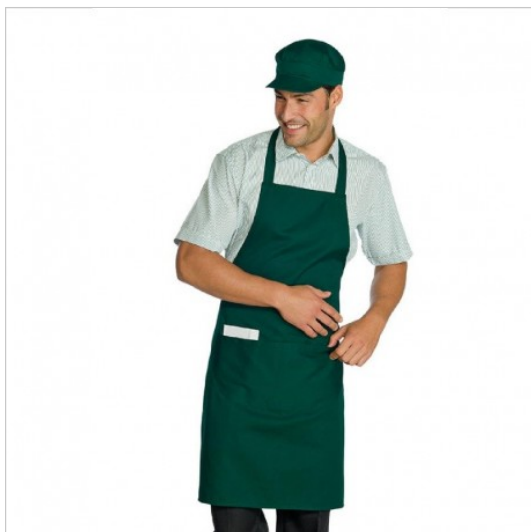

SCHEDA PRODOTTO

Latzschürze Dunkelgrün ISACCO 087004

Riferimento: ISA087004

Abmessungen cm.	70x90
Anzahl der Taschen	Zwei
Art des Verschlusses	Mit Schnürsenkeln
Einsatzgebiete	FOOD & BEVERAGE
	Gastronomie
	LEBENSMITTELINDUSTRIE
Farbe	Grün
	Bunt
Jahreszeit	Jede Jahreszeit
Länge	Lang
Modell	Unisex
Produktart	Latzschürzen
Produktlinie	Latzschürze
Stoff fantasie	Einfarbig
Stoffgewicht	195g/m2
Stoffzusammensetzung	65 % Polyester 35 % Baumwolle