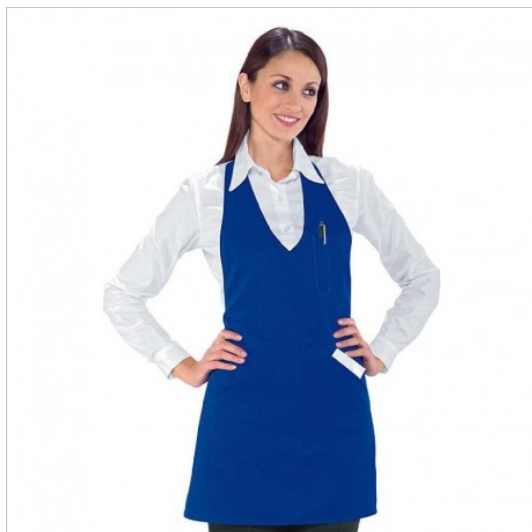

SCHEDA PRODOTTO

Schürze bistro Chinablau ISACCO 090206

Riferimento: ISA090206

Abmessungen cm.	70x57
Anzahl der Taschen	Drei
Art des Verschlusses	Feste Knöpfe
	Mit Schnürsenkeln
Einsatzgebiete	Gastronomie
	FOOD & BEVERAGE
Farbe	Bunt
	Chinablau
Jahreszeit	Jede Jahreszeit
Länge	Kurz
Modell	Unisex
Produktart	Latzschürzen
Produktlinie	Bistro
Stoff fantasie	Einfarbig
Stoffgewicht	220 g/m²
Stoffzusammensetzung	100% Polyester