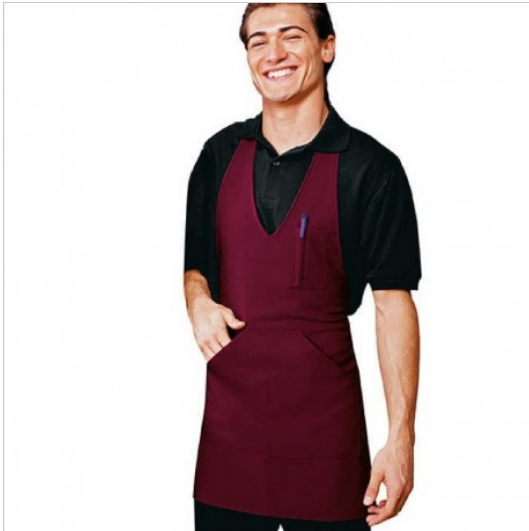

SCHEDA PRODOTTO

Schürze bistro bordeaux ISACCO 090203

Riferimento: ISA090203

Abmessungen cm.	70x57
Anzahl der Taschen	Drei
Art des Verschlusses	Feste Knöpfe
	Mit Schnürsenkeln
Einsatzgebiete	Gastronomie
	FOOD & BEVERAGE
Farbe	Bunt
	Bordeaux
Jahreszeit	Jede Jahreszeit
Länge	Kurz
Modell	Unisex
Produktart	Latzschürzen
Produktlinie	Bistro
Stoff fantasie	Einfarbig
Stoffgewicht	220 g/m²
Stoffzusammensetzung	100% Polyester