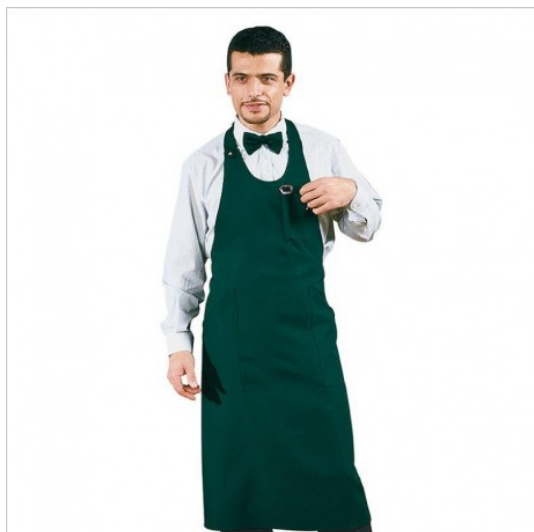

SCHEDA PRODOTTO

Schürze sommelier Dunkelgrün ISACCO 049004

Riferimento: ISA049004

Abmessungen cm.	96 x 100
Anzahl der Taschen	Drei
Art des Verschlusses	Feste Knöpfe
	Mit Schnürsenkeln
Einsatzgebiete	HOTELLERIE
	FOOD & BEVERAGE
	Gastronomie
Farbe	Bunt
	Grün
Jahreszeit	Jede Jahreszeit
Länge	Lang
Modell	Unisex
Produktart	Latzschürzen
Produktlinie	Sommelier
Stoff fantasie	Einfarbig
Stoffgewicht	220 g/m²
Stoffzusammensetzung	100% Polyester