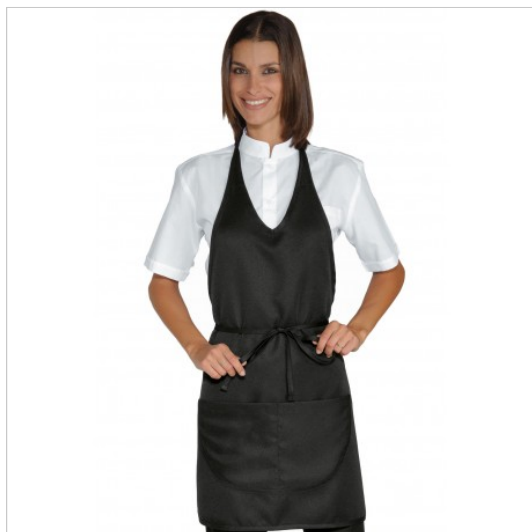

SCHEDA PRODOTTO

Schürze magic Schwarz ISACCO 090501

Riferimento: ISA090501

Abmessungen cm.	66x74
Anzahl der Taschen	Zwei
Art des Verschlusses	Automatische Knöpfe
	Mit Schnürsenkeln
Einsatzgebiete	FOOD & BEVERAGE
	Gastronomie
	LEBENSMITTELINDUSTRIE
Farbe	Schwarz
Jahreszeit	Jede Jahreszeit
Länge	Lang
Modell	Unisex
Produktart	Latzschürzen
Produktlinie	Magic
Stoff fantasie	Einfarbig
Stoffgewicht	220 g/m²
Stoffzusammensetzung	100% Polyester