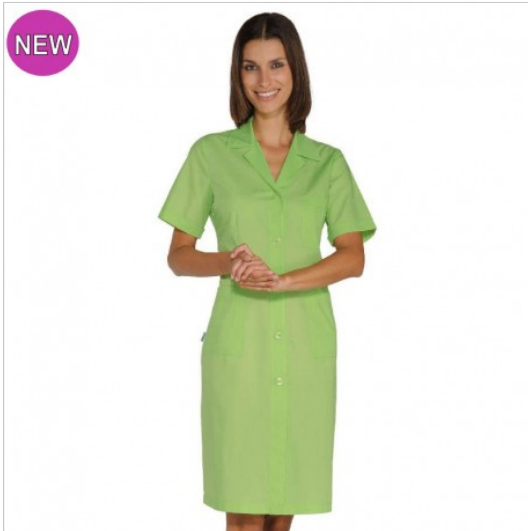

SCHEDA PRODOTTO

Kittel kurze Ärmel Apfelgrün ISACCO 009026M

Riferimento: ISA009026M

Anzahl der Knöpfe	Fünf
Anzahl der Taschen	Drei
Art des Verschlusses	Feste Knöpfe
Einsatzgebiete	LEBENSMITTELINDUSTRIE
	SANITÄR
	HOTELLERIE
	ÄSTHETISCH
Farbe	Bunt
	Apfelgrün
Jahreszeit	Sommerlich
Länge	Lang
Martingal-Typ	fixiert
Modell	Frau
Neckmodell	Klassisch
Produktart	Kittel
Produktlinie	Klassisches Kittel
Stoff fantasie	Einfarbig
Stoffgewicht	115g/m2
Stoffzusammensetzung	65 % Polyester 35 % Baumwolle
Ärmelmodell	Kurz