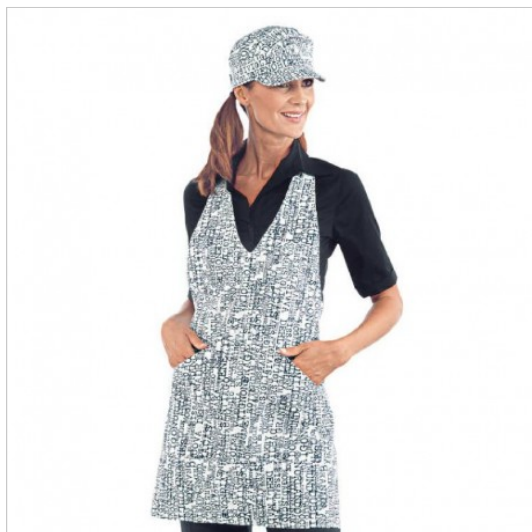

SCHEDA PRODOTTO

Schürze bistro new york ISACCO 090268

Riferimento: ISA090268

Abmessungen cm.	70x57
Anzahl der Taschen	Drei
Art des Verschlusses	Feste Knöpfe
	Mit Schnürsenkeln
Einsatzgebiete	FOOD & BEVERAGE
	Gastronomie
Farbe	Weiß
Jahreszeit	Jede Jahreszeit
Länge	Kurz
Modell	Unisex
Produktart	Latzschürzen
Produktlinie	Bistro
Stoff fantasie	Fantasie
Stoffgewicht	190 g/m²
Stoffzusammensetzung	100% Baumwolle