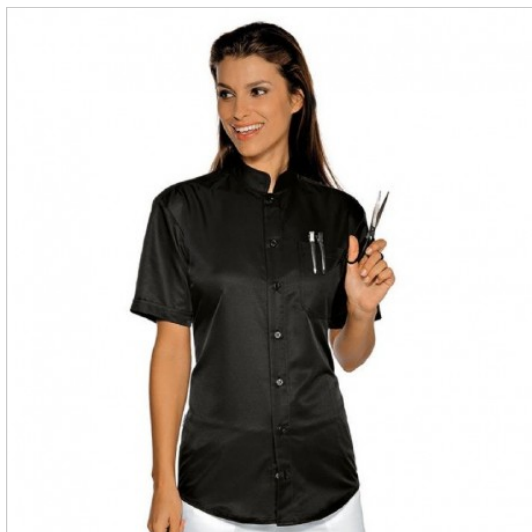

SCHEDA PRODOTTO

Hemd Friseur dublino kurze Ärmel superdry
Schwarz ISACCO 061881M

Riferimento: ISA061881M

Anzahl der Knöpfe	Sieben
Anzahl der Taschen	Eine
Art des Verschlusses	Feste Knöpfe
Einsatzgebiete	ÄSTHETISCH
Farbe	Schwarz
Gewebe-Art	Schmutzabweisend Mikrofaser
Jahreszeit	Sommerlich
Modell	Unisex
Neckmodell	Koreanisch
Produktart	Hemde
Produktlinie	Dublino
Stoff fantasie	Einfarbig
Stoffgewicht	130 g/m ²
Stoffzusammensetzung	100 % Superdry-Polyester
Ärmelmodell	Kurz