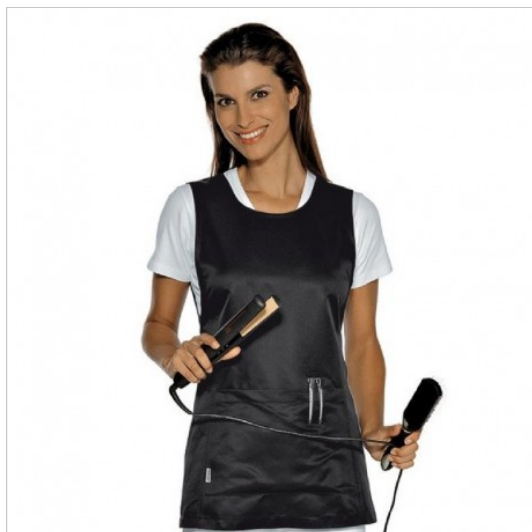

SCHEDA PRODOTTO

Kasack papeete superdry Schwarz ISACCO
013181

Riferimento: ISA013181

Anzahl der Taschen	Eine
Art des Verschlusses	Mit Schnürsenkeln
Einsatzgebiete	ÄSTHETISCH
	SANITÄR
	LEBENSMITTELINDUSTRIE
Farbe	Schwarz
Gewebe-Art	Mikrofaser
	Schmutzabweisend
Jahreszeit	Sommerlich
Länge	Kurz
Modell	Frau
Neckmodell	Rundhalsausschnitt
Produktart	Kasacks
Produktlinie	Papeete
Stoff fantasie	Einfarbig
Stoffgewicht	130 g/m ²
Stoffzusammensetzung	100 % Superdry-Polyester
Ärmelmodell	Ohne Ärmel