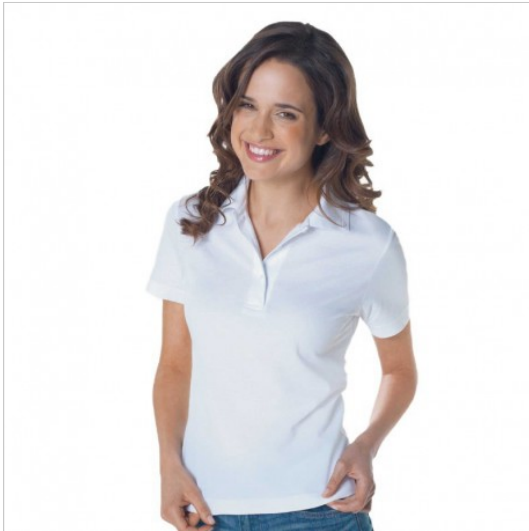

## SCHEDA PRODOTTO

Polo regular lady Weiß

Riferimento: BASPOPL200/WH

Einsatzgebiete	Verschiedene
Jahreszeit	Sommerlich
Lieferzeit	Sofort
Manschettyp	Offen
Modell	Frau
Neckmodell	Polo Hemd
Produktart	Polo Hemd
Stoff fantasie	Einfarbig
Stoffgewicht	200gr/m2
Stoffzusammensetzung	100% Baumwolle
Verkaufsförderungen	Unschlagbarer Preis
Waschbar	JA
Ärmelmodell	Kurz