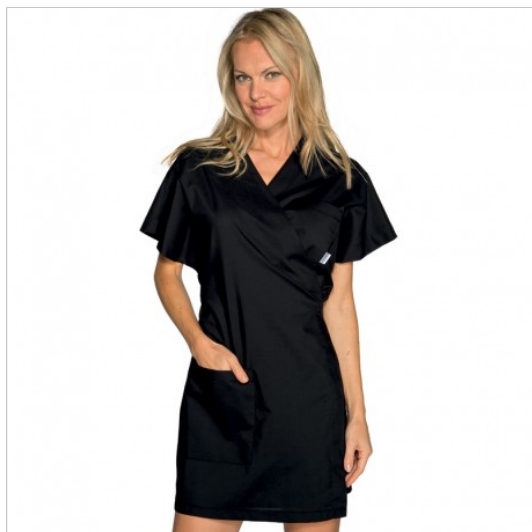

SCHEDA PRODOTTO

Kimono Schwarz ISACCO 006011

Riferimento: ISA006011

Anzahl der Taschen	Zwei
Art des Verschlusses	Mit Schnürsenkeln
Einsatzgebiete	ÄSTHETISCH
Farbe	Schwarz
Jahreszeit	Sommerlich
Länge	Kurz
Modell	Frau
Neckmodell	V-Ausschnitt
Produktart	Kimono
Produktlinie	Kimono
Stoff fantasie	Einfarbig
Stoffgewicht	125g/m ²
Stoffzusammensetzung	65 % Polyester 35 % Baumwolle
Ärmelmodell	Kurz