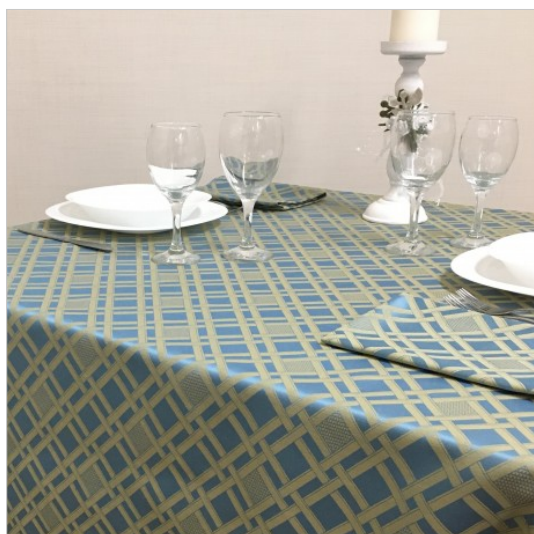

SCHEDA PRODOTTO

Tischdecke Romina Lichtblau

Riferimento: ROMINA.07

Abmessungen cm.	150x150 anpassbar
Art der Bleiche	Zugelassen zu kaltem Chlor in verdünnter Lösung
Art der Färbung Indanthrene IDH-Farbs	Ja
Art der Veredelung	Saum cm. 1,6 Mit überlappenden Ecken
Einschränkungen beim Waschen	Schussfaden 3 % - Kettfaden 6 %
Empfohlene Verwendung	Gastronomie - Bankette - Großwäscherei - Haushalt - Kantinen
Empfohlene Waschttemperatur	Maximal 60 Grad
Erlaubte Waschttemperatur	Maximal 80 Grad
Farbe	Lichtblau
Lieferzeit	Bestellbar
Maximale Bügeltemperatur	150 Grad
Produktart	Tischdecken in verschiedenen Größen
Rüstung aus Stoff	Diagonaler Jaquard-Saia
Saumabschluss	Lineare Naht
Stil	Klassisch
Stoff fantasie	Geometrica
Stoffgewicht	200gr/m2
Stoffzusammensetzung	Baumwolle 60 % Polyester 40 %
Tischdecken Serie	Romina
Trocken waschen	Zugelassen
Trocknungstyp	Drehtrommel Zugelassen
Zulässiges Trocknungsprogramm	Reduzierte Temperatur