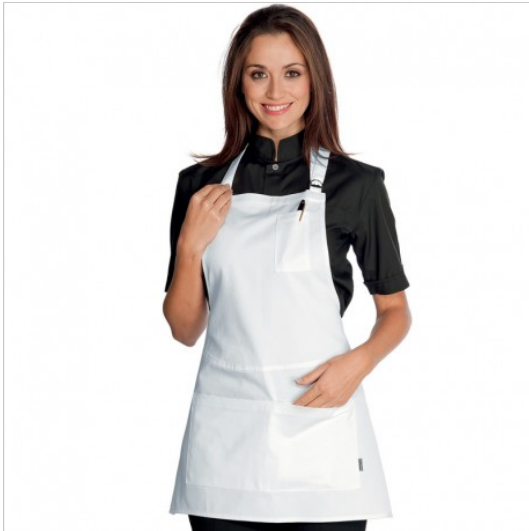

SCHEDA PRODOTTO

Schürze piccadilly Weiß ISACCO 087500

Riferimento: ISA087500

Abmessungen cm.	70x90
Anzahl der Taschen	Drei
Art des Verschlusses	Mit Schnalle
	Mit Schnürsenkeln
Einsatzgebiete	FOOD & BEVERAGE
	Gastronomie
	LEBENSMITTELINDUSTRIE
Farbe	Weiß
Jahreszeit	Jede Jahreszeit
Länge	Lang
Modell	Frau
Produktart	Latzschürzen
Produktlinie	Piccadilly
Stoff fantasie	Einfarbig
Stoffgewicht	210g/m²
Stoffzusammensetzung	100% Baumwolle