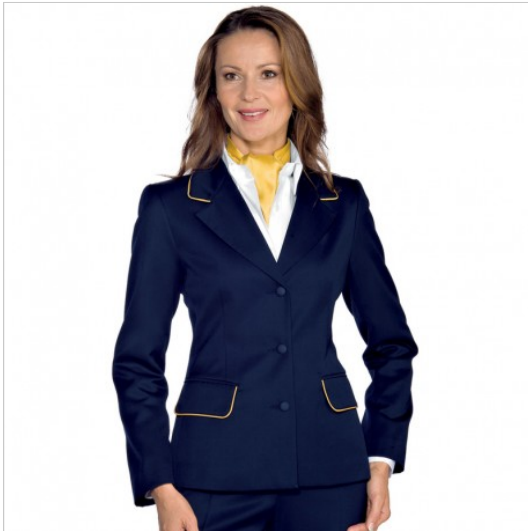

SCHEDA PRODOTTO

Jacke portland gefüttert Verzierung ISACCO
027852

Riferimento: ISA027852

Anzahl der Knöpfe	Drei
Anzahl der Taschen	Zwei
Art des Verschlusses	Feste Knöpfe
Einsatzgebiete	HOTELLERIE
Farbe	Bunt
	Blau
Fertigstellung	Gelb
Futter typ	100% Polyester
Innenfutter	Vorderseite
Jahreszeit	Jede Jahreszeit
Manschettyp	Offen
Modell	Frau
Neckmodell	Klassisch
Produktart	Jacken
Produktlinie	Portland
Stoff fantasie	Einfarbig
Stoffgewicht	195g/m2
Stoffzusammensetzung	60 % Wolle – 40 % Polyester
Ärmelmodell	Lang