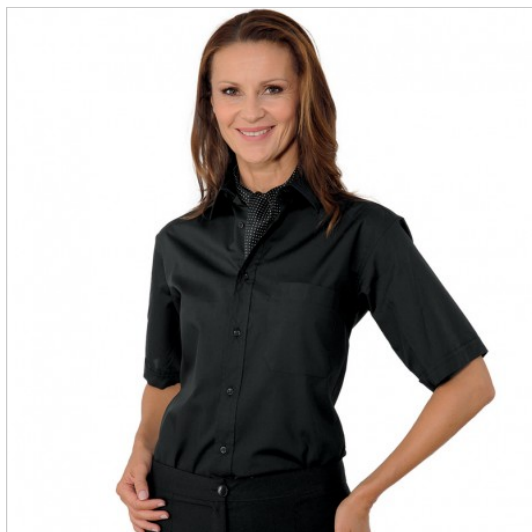

SCHEDA PRODOTTO

Hemd unisex kurze Ärmel Schwarz ISACCO
062301M

Riferimento: ISA062301M

Anzahl der Knöpfe	Sieben
Anzahl der Taschen	Eine
Art des Verschlusses	Feste Knöpfe
Einsatzgebiete	HOTELLERIE
	FOOD & BEVERAGE
	Gastronomie
Farbe	Schwarz
Jahreszeit	Sommerlich
Modell	Unisex
Neckmodell	Klassisch
Produktart	Hemde
Produktlinie	Camicia Unisex
Stoff fantasie	Einfarbig
Stoffgewicht	115g/m2
Stoffzusammensetzung	65 % Polyester 35 % Baumwolle
Ärmelmodell	Kurz